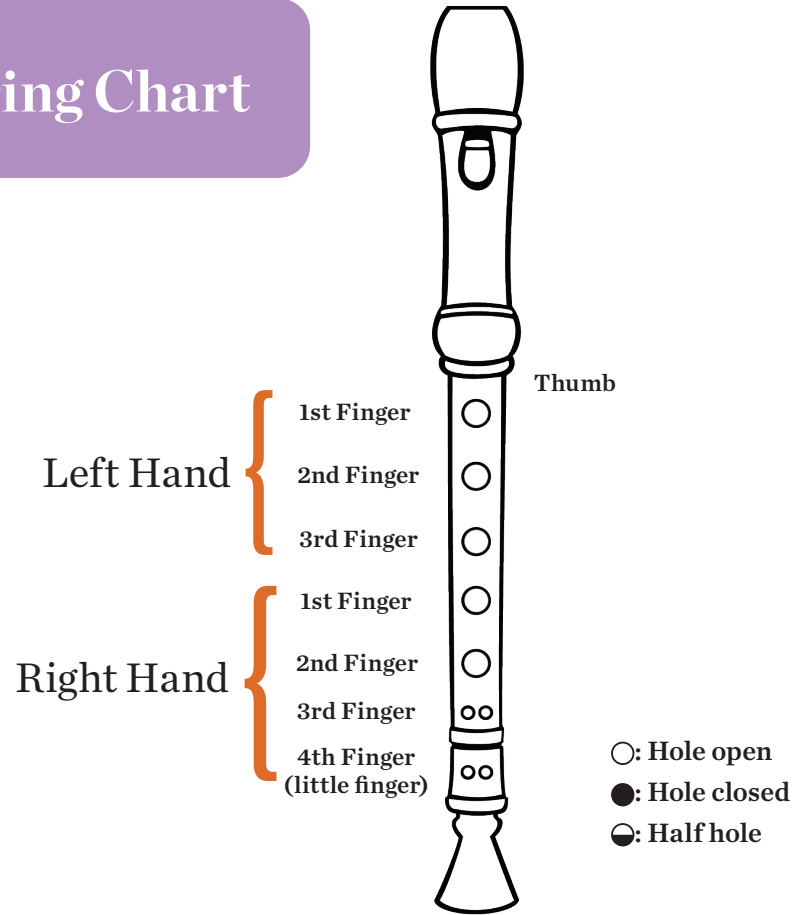

Soprano Recorder Fingering Chart

C	C#	D\flat	D	D#	E\flat	E	F	F#	G\flat	G	
G#	A\flat	A	A#	B\flat	B	C	C#	D\flat	D	D#	E\flat
E	F	F#	G\flat	G	G#	A\flat	A	A#	B\flat	B	C